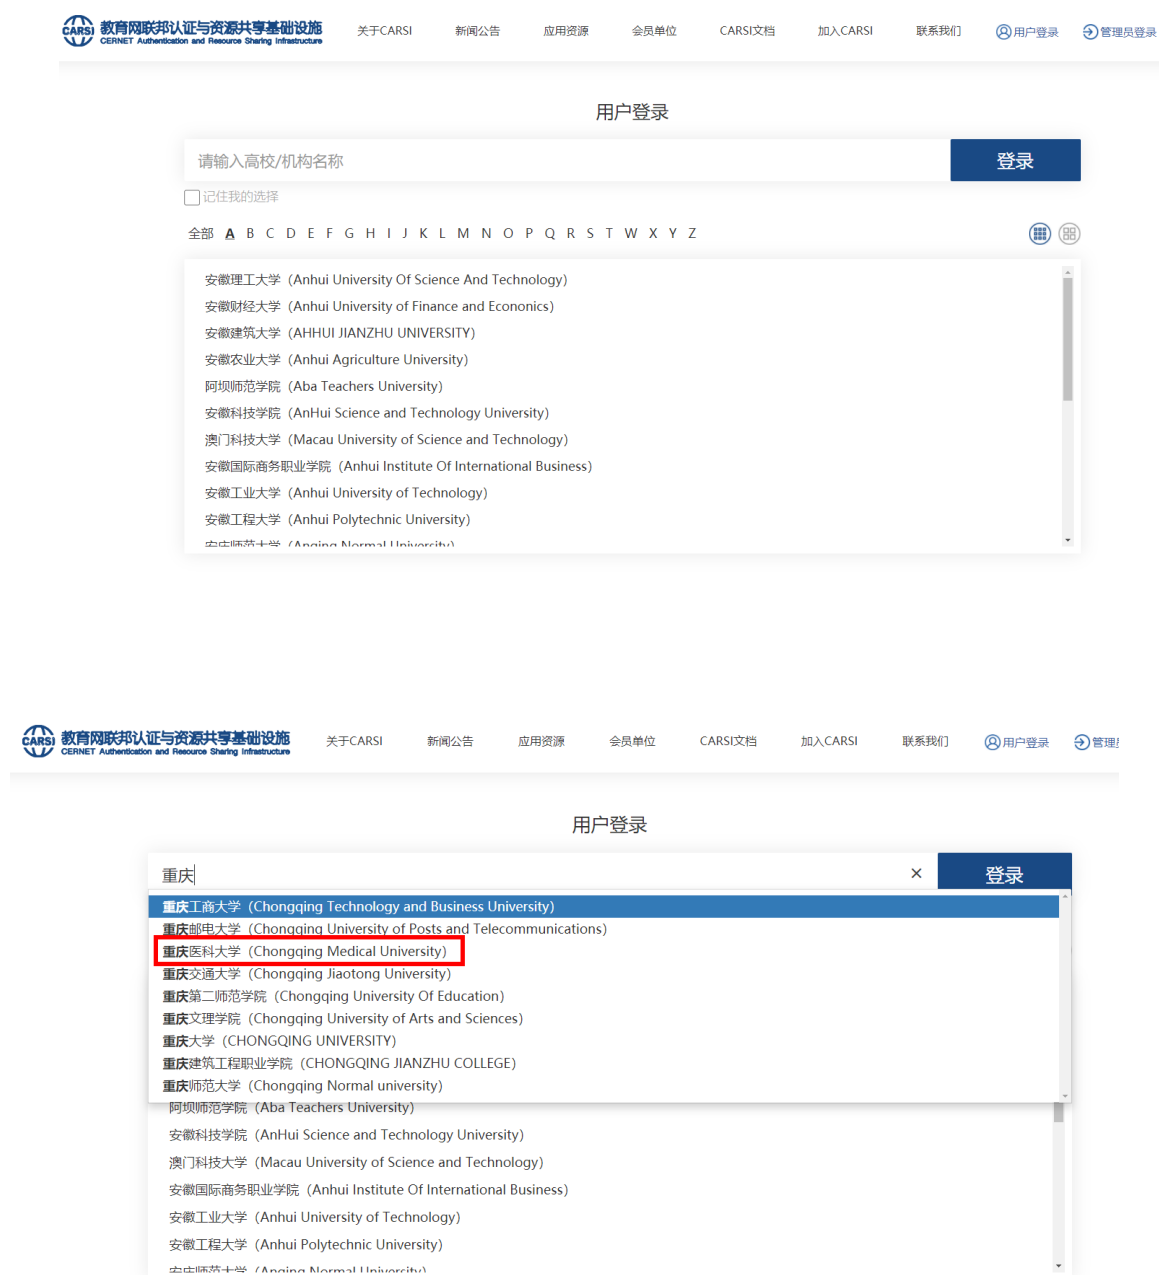

# FiF 外语学习资源库 CARSi 校外访问流程

1. 使用非校园 IP 地址打开浏览器，输入 <https://lib.fifedu.com/> 点击页面右上方登录按钮（如图 1 所示），进入登录界面，选择“CARSi 登录”（如图 2 所示），进入身份联盟选择界面（如图 3）。

图 1

© 2021 北京科大讯飞教育科技有限公司版权所有 京ICP备15010674号-1

图 2

2. 在用户登录界面（如图 3）的学校名称列表中或在输入框中输入我校名称：重庆医科大学

图 3

3. 在出现的重庆医科大学登录页面输入账号（工号或学号）和密码（登录学校信息门户平台密码）（如图 4）。

登录到 CARSI联盟SPOAuth服务

账号

> 忘记密码?

> 使用帮助

密码

不保存账号信息